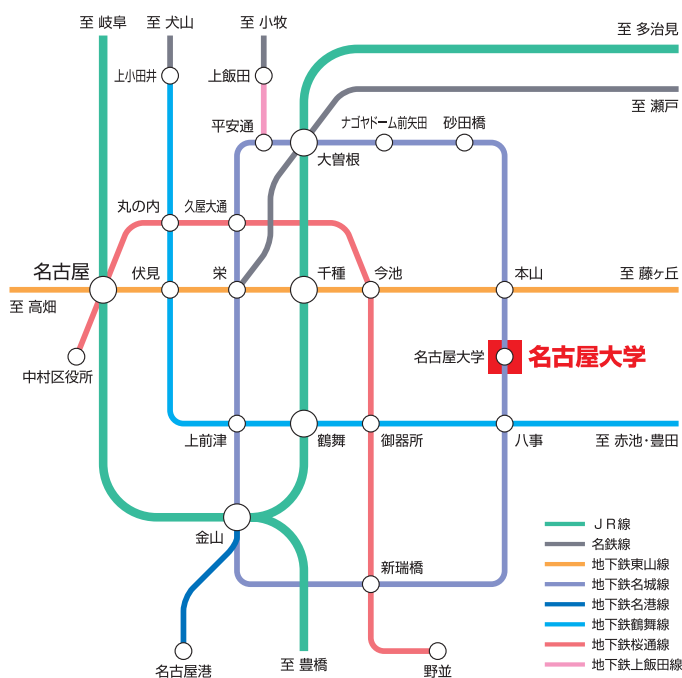

センター位置図

鉄道

地下鉄名城線名古屋大学駅2番出口下車徒歩15分。

【JR名古屋駅・名鉄名古屋駅・近鉄名古屋駅から】

地下鉄東山線藤が丘行きに乗りし、本山駅で地下鉄名城線右回り（八事・新瑞橋・金山方面）に乗り換え、名古屋大学駅下車。所要時間約30分（乗換含）

【JR金山駅・名鉄金山駅から】

地下鉄名城線左回り（新瑞橋・八事方面）に乗りし、名古屋大学駅下車。所要時間約25分

航空機

【中部国際空港から】

空港から名鉄特急または快速特急に乗りし、金山駅または名古屋駅で下車、その後地下鉄に乗り換え

【県営名古屋空港（小牧）から】

空港から高速バスで名古屋駅に出て、地下鉄に乗り換え

自動車

東名高速名古屋インターから東山通を西進し、東山公園手前から左折、名大正門（警務員詰所のある入口）から入る
 学外者は入構のため申請書記入を求められる

連絡先

名古屋大学農学国際教育協力研究センター